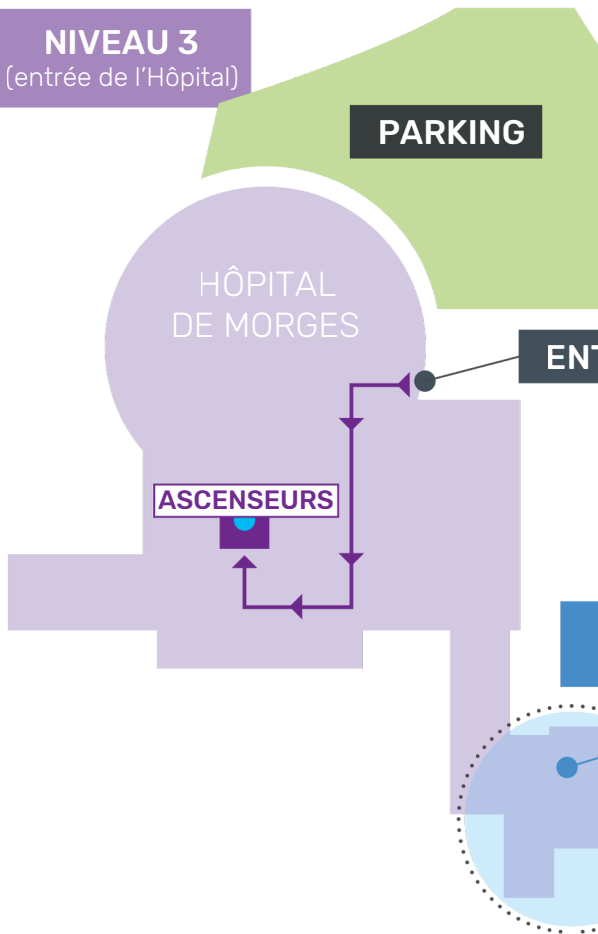

NIVEAU 3
(entrée de l'Hôpital)

- > Entrez dans l'Hôpital de Morges (niveau 3)
- > Dirigez-vous vers les ascenseurs
- > Descendez au niveau 0

PAVILLON MONT BLANC

- > Arrivée au niveau 0
- > Dirigez-vous vers la gauche en suivant la signalétique « Pavillon Mont Blanc » jusqu'au prochain ascenseur
- > Montez au 3^{ème} étage

NIVEAU 0

PAVILLON MONT BLANC