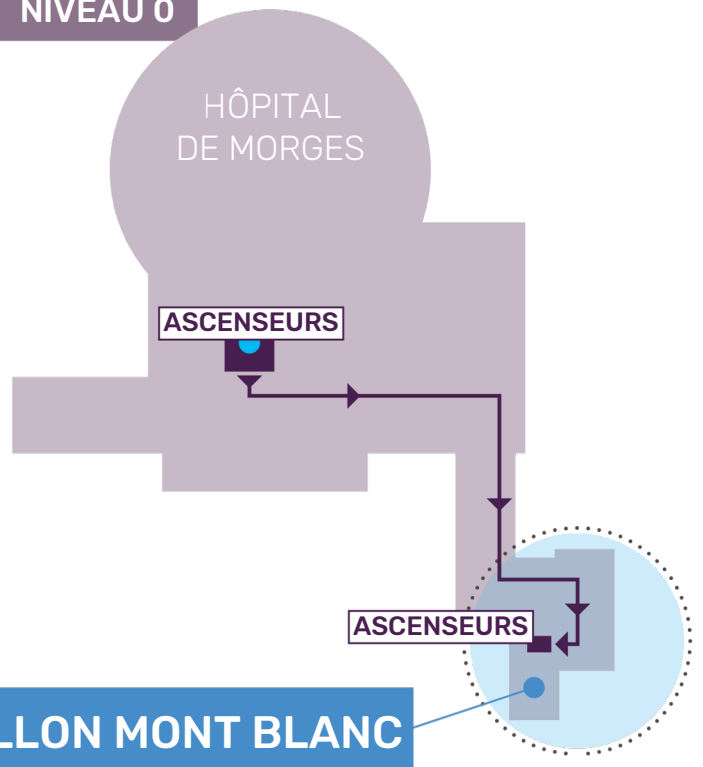

NIVEAU 3
(entrée de l'Hôpital)

- > Entrez dans l'Hôpital de Morges (niveau 3)
- > Dirigez-vous vers les ascenseurs
- > Descendez au niveau 0

PAVILLON MONT BLANC

- > Arrivée au niveau 0
- > Dirigez-vous vers la gauche en suivant la signalétique « Pavillon Mont Blanc » jusqu'au prochain ascenseur
- > Montez au 3^{ème} étage

NIVEAU 0

PAVILLON MONT BLANC